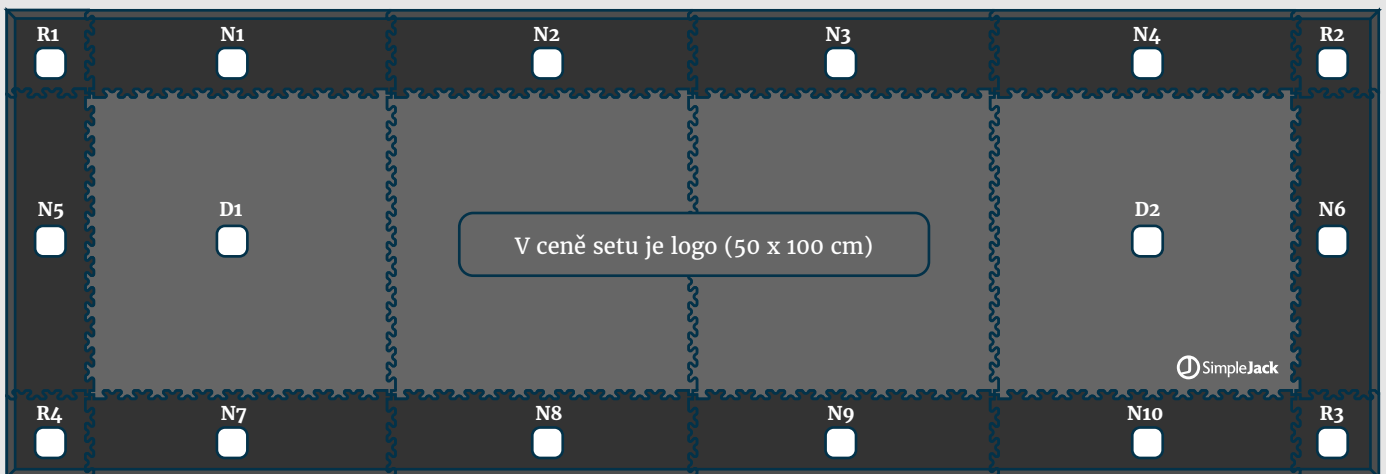

Ohledně dodání podkladů vašeho loga vás budeme kontaktovat.

Bike Style Select

od 5 990 Kč

2 Zvolte barvu
vnějšího okraje:

3 Zvolte barvu
vnitřní plochy:

4 Označte sektory pro umístění motivů (příplatek za 1 sektor +300 Kč)