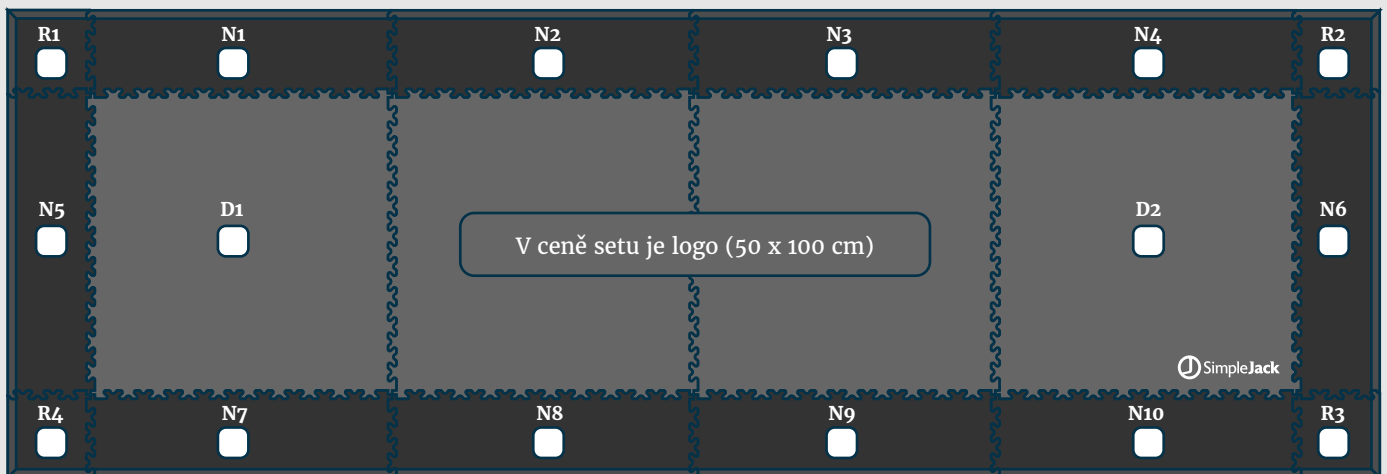

Ohledně dodání podkladů vašeho loga vás budeme kontaktovat.

Bike Style Select

od 5 990 Kč

2 Zvolte barvu
vnějšího okraje:

3 Zvolte barvu
vnitřní plochy:

4 Označte sektory pro umístění motivů (příplatek za 1 sektor +300 Kč)